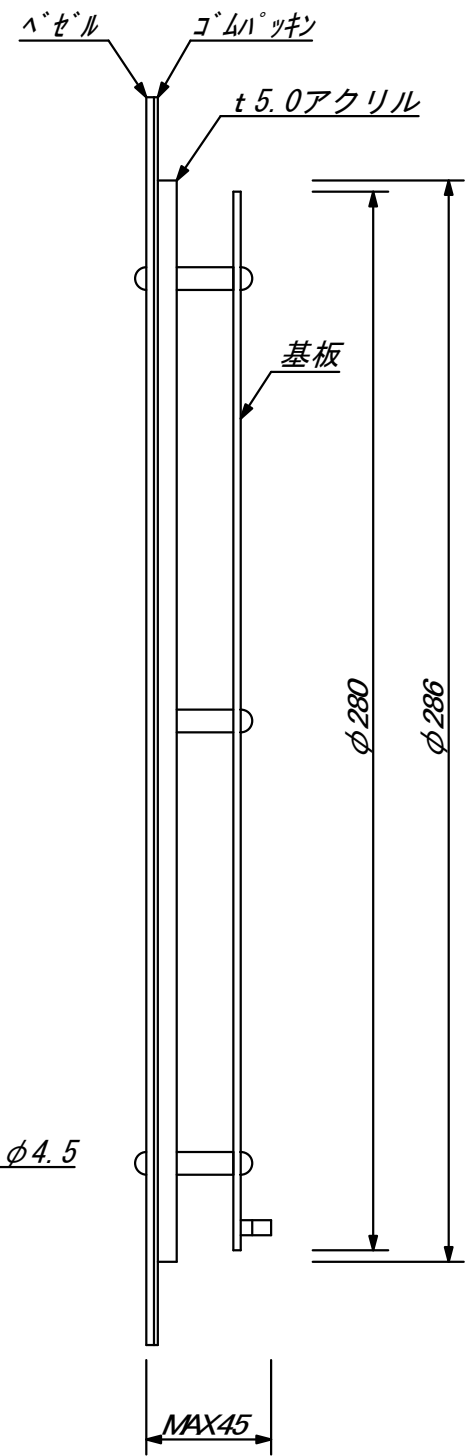

$\phi 5$ LED271個

DC電源使用時外径寸法

AC100~240V使用時外径寸法

	日付	尺度	型式	図名
	10/02/01	1/2	LD-250	LEDユニット寸法図
	株式会社 リンク		承認 検図 製図	図番
			川畑	LNK1002-B05
				頁