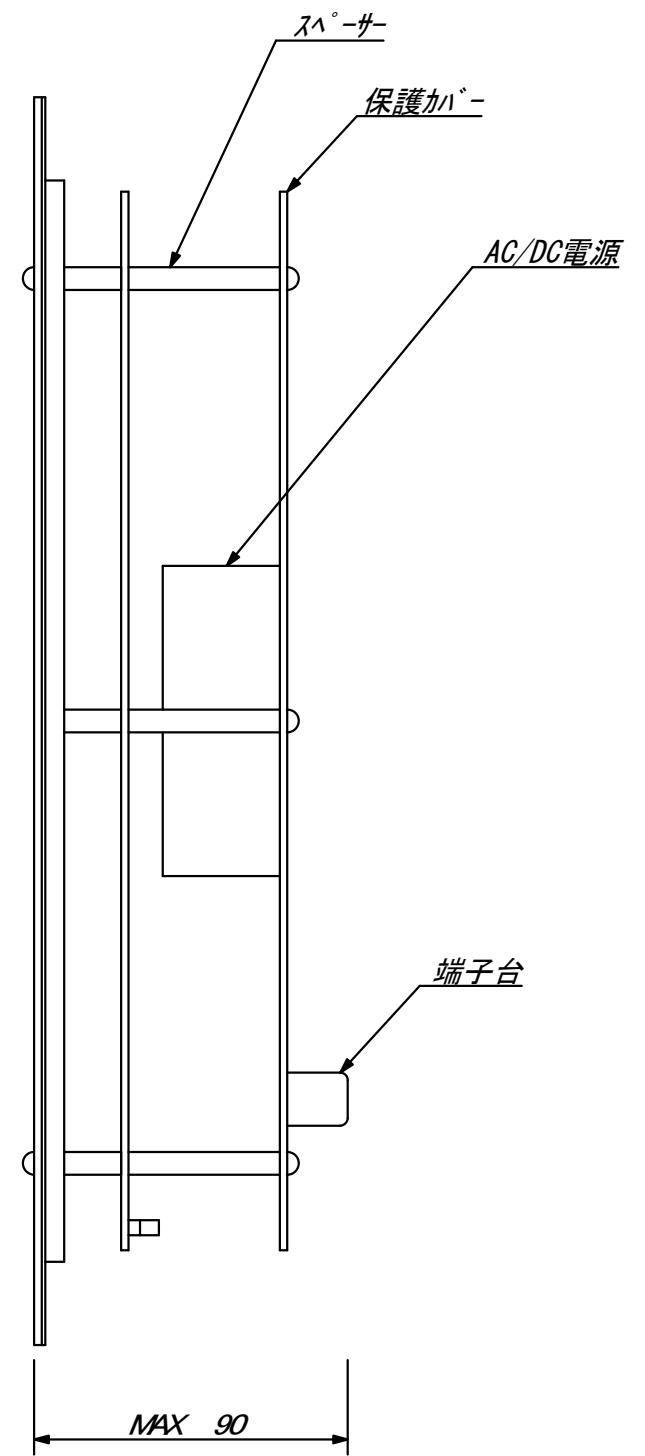

$\phi 5$ LED271個

DC電源使用時外径寸法

AC100~240V使用時外径寸法

	日付	尺度	型式	図名
	10/02/01	1/2	LD-250	LEDユニット寸法図
	株式会社 リンク		承認 検図 製図	図番
			川畑	LNK1002-B05
				頁