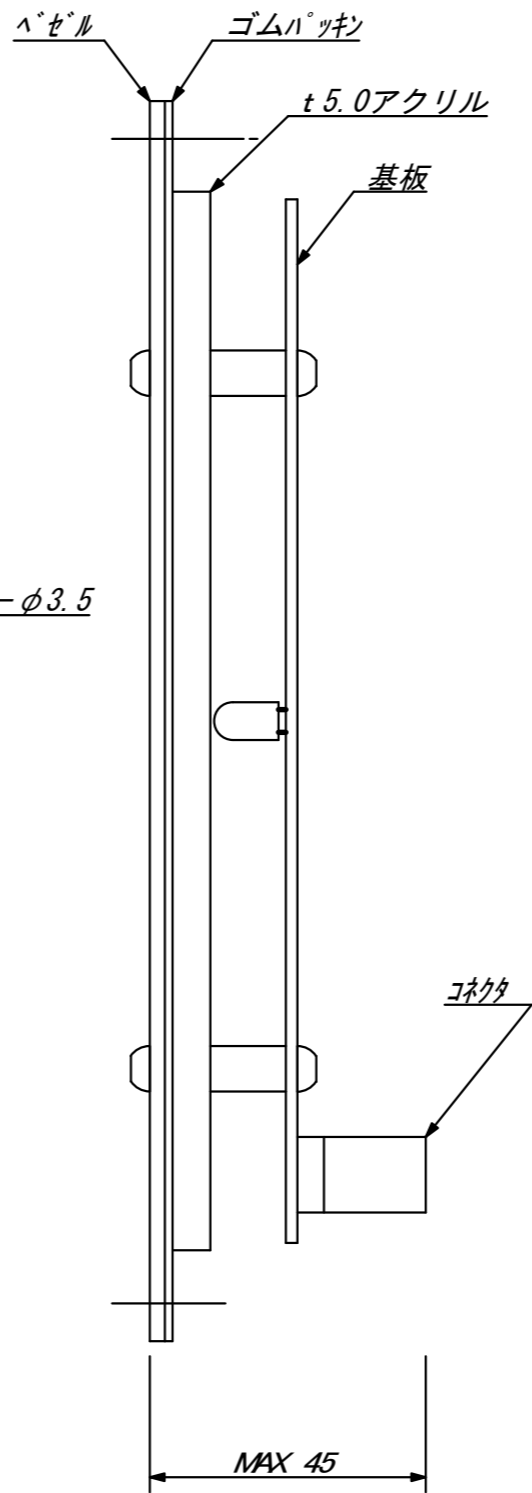

$\phi 5$ LED61個

DC電源使用時外径寸法

AC100~240V使用時外径寸法

	日付 10/02/01	尺度 1/1	型式 LD-100	図名 LEDユニット寸法図
	株式会社 リンク			図番 LNK1002-B05
			承認 検図 製図 川畑	頁