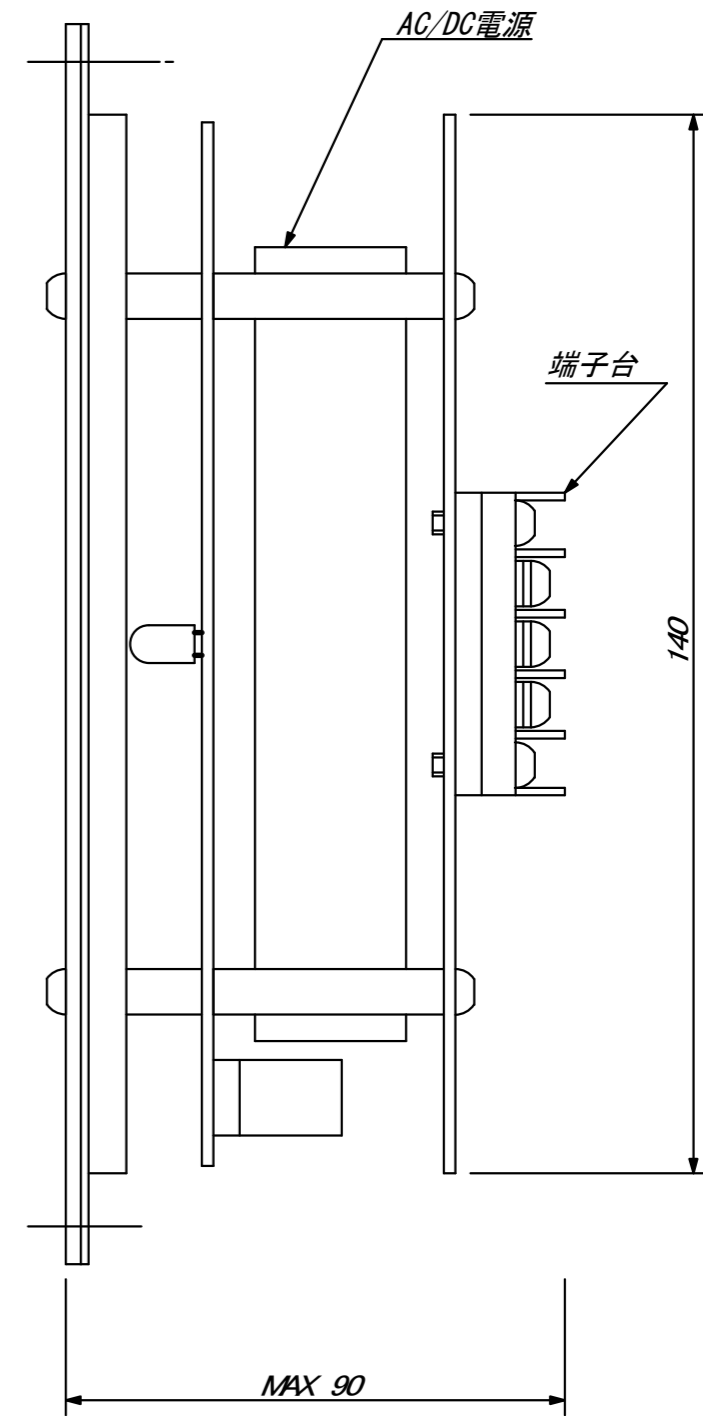

$\phi 5$ LED61個

DC電源使用時外径寸法

AC100~240V使用時外径寸法

	日付 10/02/01	尺度 1/1	型式 LD-100	図名 LEDユニット寸法図
	株式会社 リンク			図番 LNK1002-B05
			承認 検図 製図 川畑	頁