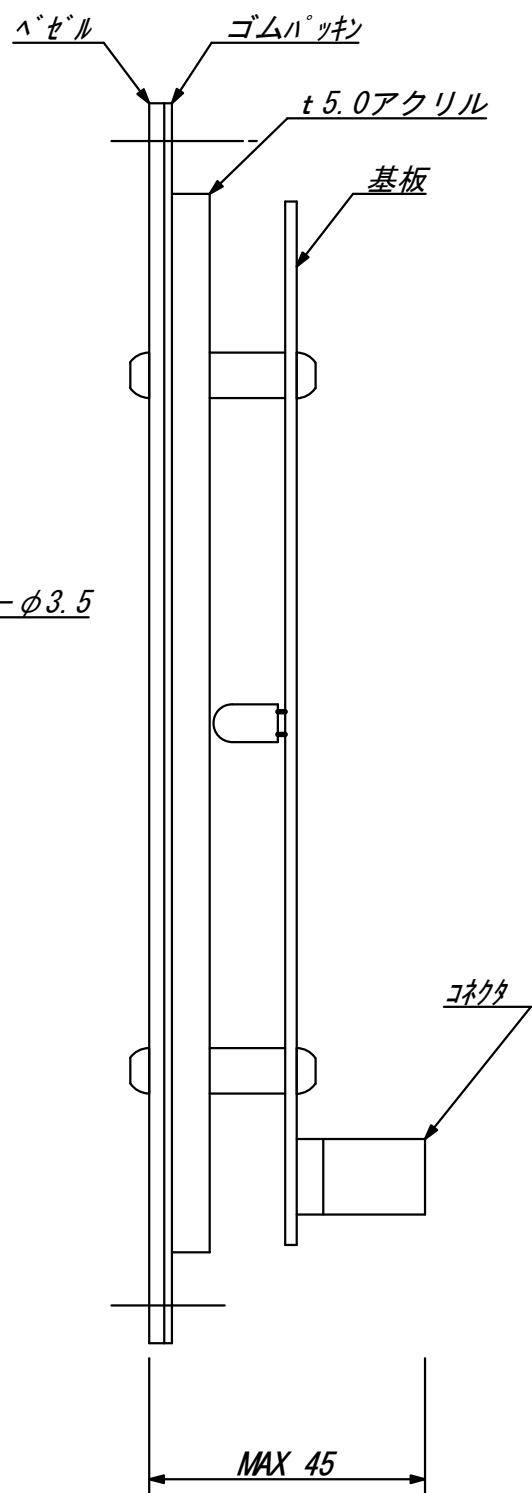

$\phi 5$ LED61個

DC電源使用時外径寸法

AC100~240V使用時外径寸法

	日付	尺度	型式	図名
	10/02/01	1/1	LD-100	LEDユニット寸法図
	株式会社 リンク		承認 検図 製図	図番
			川畑	LNK1002-B05
				頁