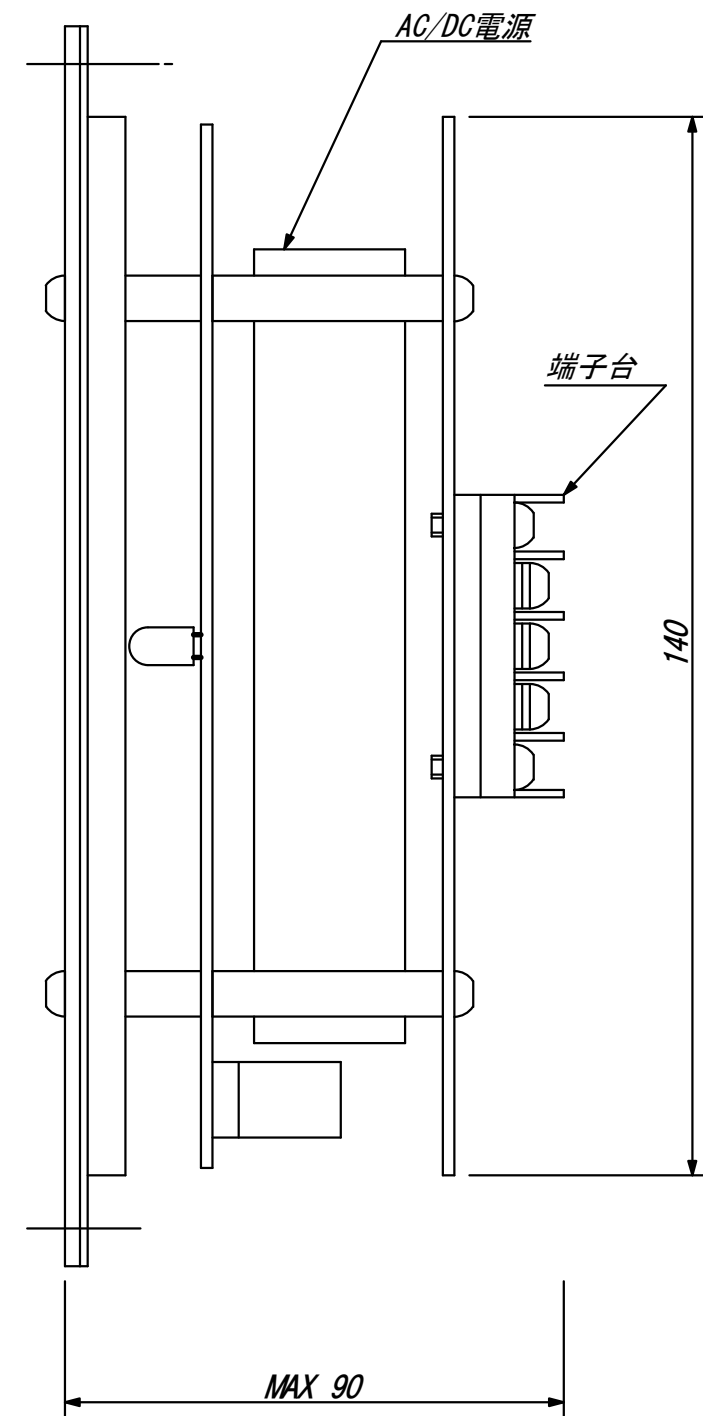

$\phi 5$ LED61個

DC電源使用時外径寸法

AC100~240V使用時外径寸法

	日付	尺度	型式	図名
	10/02/01	1/1	LD-100	LEDユニット寸法図
	株式会社 リンク		承認 検図 製図	図番
			川畑	LNK1002-B05
				頁