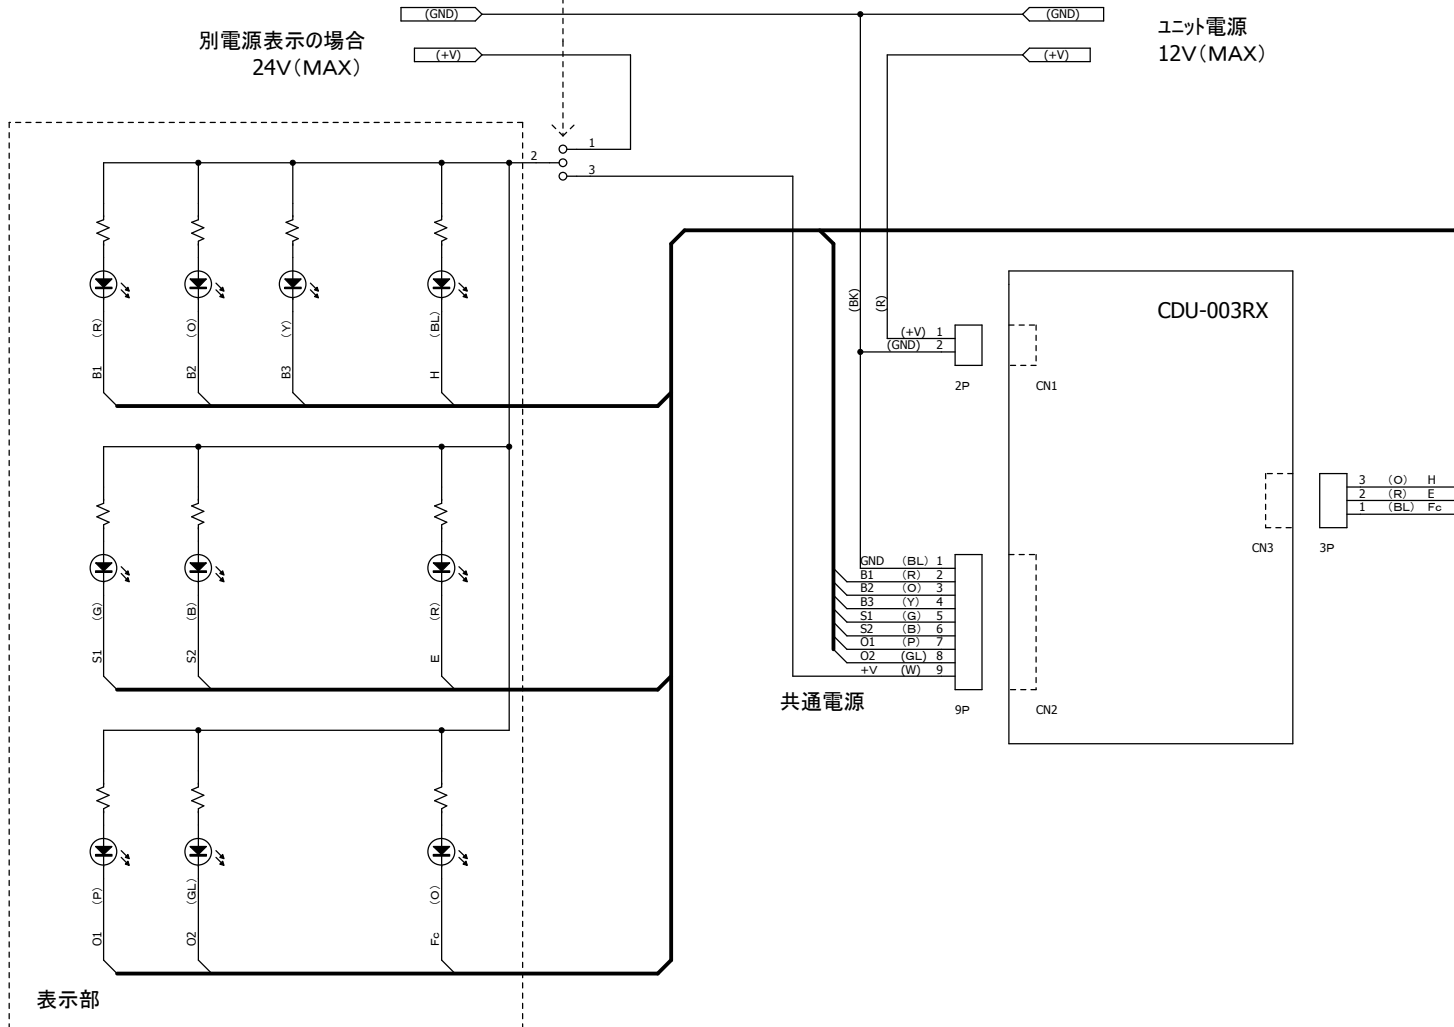

電源を選んで接続して下さい。

別電源表示の場合  
24V(MAX)

ユニット電源  
12V(MAX)

ケーブル色

|    |      |   |
|----|------|---|
| 1  | (BL) | 茶 |
| 2  | (R)  | 赤 |
| 3  | (O)  | 橙 |
| 4  | (Y)  | 黄 |
| 5  | (G)  | 緑 |
| 6  | (B)  | 青 |
| 7  | (P)  | 紫 |
| 8  | (GL) | 灰 |
| 9  | (W)  | 白 |
| 10 | (BK) | 黒 |

ケーブル長さ300mm

表示部

共通電源

| DATE | DESCRIPTION | DATE     | NAME            | NUMBER      |       |
|------|-------------|----------|-----------------|-------------|-------|
|      |             |          | CDU-003RX 参考配線図 | LNK1310-A04 |       |
|      |             | APPRO.   | CHECK           | DESIGN      |       |
|      |             |          |                 | DRAW        |       |
|      |             | 株式会社 リンク |                 |             | SHEET |
|      |             |          |                 | 1/1         |       |